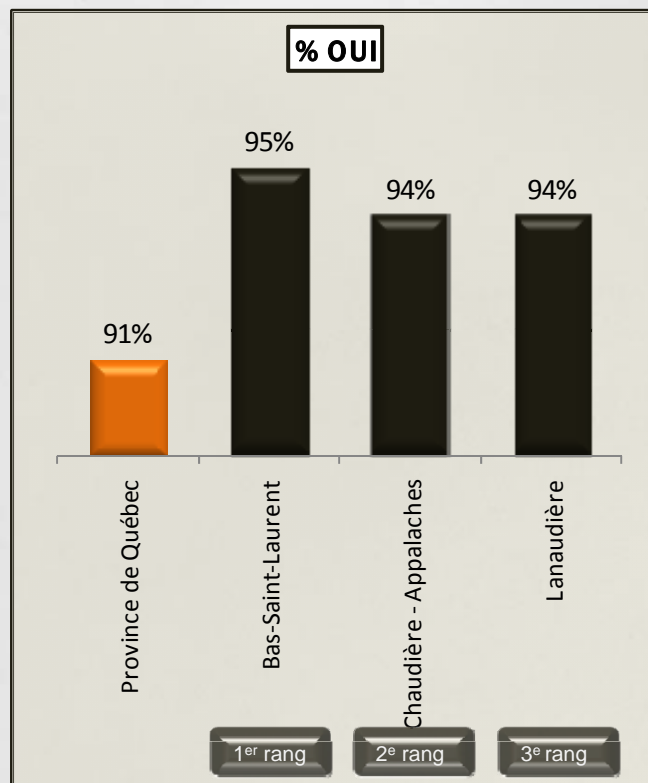

Découvrez le vrai visage du Québec

– 2^e édition –

Un portrait social, relationnel et économique
à travers 150 localités de la province

Une association de 150 journaux

2010

MÉTHODOLOGIE

- Hebdos Québec a mandaté la firme *Léger Marketing* afin d'évaluer l'opinion publique québécoise à propos de certains enjeux et faits de société.
 - La cueillette des données s'est déroulée entre le 24 septembre et le 15 décembre 2009, auprès d'un échantillon représentatif de 33 436 Québécoises et Québécois âgé(e)s de 18 ans ou plus et pouvant s'exprimer en français.
 - L'étude a été menée à travers 150 localités dont les contours sont définis par la zone de distribution des journaux membres d'Hebdos Québec. L'échantillon par marché s'élève au minimum à 200 répondants.
 - La marge d'erreur totale des résultats est de l'ordre de 0,73%, et ce, 19 fois sur 20, tandis que celle d'un marché individuel est d'environ 6,93% (basée sur un marché de 200 répondants), et ce, également 19 fois sur 20.
- Résultats complets sur hebdos.com.

Palmarès des régions

Palmarès des localités

Rang	Localité	Résultat
1	Lachute	94 %
2	Farnham	91 %
3	Lotbinière	87 %
4	Sainte-Marie de Beauce	86 %
5	La Malbaie	86 %

LE VOLET
SOCIAL

Dans quelle mesure êtes-vous inquiet(e) pour l'avenir de la planète?

Palmarès des régions

Palmarès des localités

Rang	Localité	Résultat
1	Rosemont	89 %
2	La Tuque	88 %
3	Ville Mont-Royal	87 %
4	Acton Vale	87 %
5	Plateau Mt-Royal	87 %

Êtes-vous fier (fière) d'être Québécois(e)?

Palmarès des régions

Palmarès des localités

Rang	Localité	Résultat
1	Amqui	100 %
2	Chandler	100 %
3	Sorel	99 %
4	Saint-Lin	99 %
5	Napierville	98 %

Est-ce que vous considérez avoir un surplus de poids?

Palmarès des régions