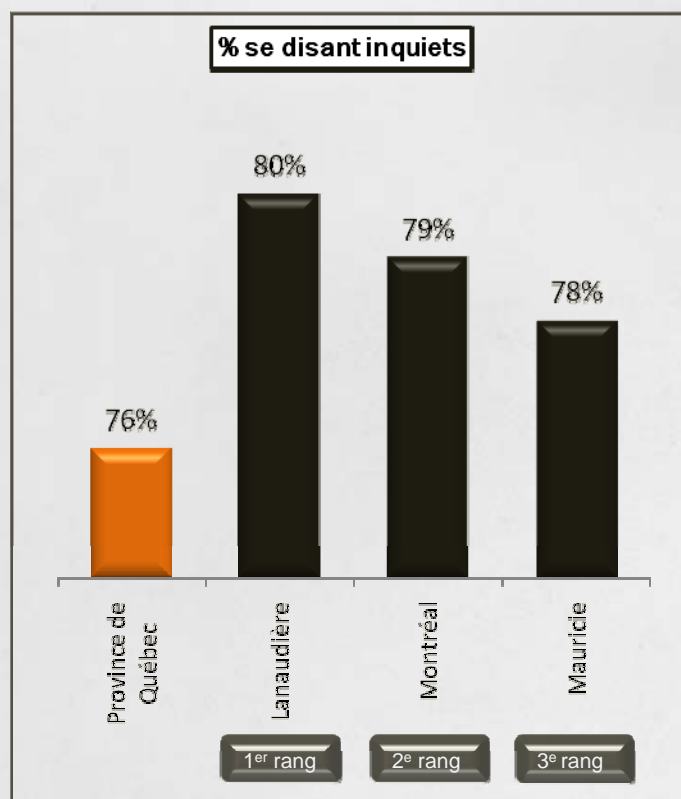

Découvrez le vrai visage du Québec

– 2^e édition –

Un portrait social, relationnel et économique
à travers 150 localités de la province

Une association de 150 journaux

2010

MÉTHODOLOGIE

- Hebdos Québec a mandaté la firme *Léger Marketing* afin d'évaluer l'opinion publique québécoise à propos de certains enjeux et faits de société.
 - La cueillette des données s'est déroulée entre le 24 septembre et le 15 décembre 2009, auprès d'un échantillon représentatif de 33 436 Québécoises et Québécois âgé(e)s de 18 ans ou plus et pouvant s'exprimer en français.
 - L'étude a été menée à travers 150 localités dont les contours sont définis par la zone de distribution des journaux membres d'Hebdos Québec. L'échantillon par marché s'élève au minimum à 200 répondants.
 - La marge d'erreur totale des résultats est de l'ordre de 0,73%, et ce, 19 fois sur 20, tandis que celle d'un marché individuel est d'environ 6,93% (basée sur un marché de 200 répondants), et ce, également 19 fois sur 20.
- Résultats complets sur hebdos.com.

Palmarès des régions

Palmarès des localités

Rang	Localité	Résultat
1	Lachute	94 %
2	Farnham	91 %
3	Lotbinière	87 %
4	Sainte-Marie de Beauce	86 %
5	La Malbaie	86 %

LE VOLET
SOCIAL

Dans quelle mesure êtes-vous inquiet(e) pour l'avenir de la planète?

Palmarès des régions

Palmarès des localités

Rang	Localité	Résultat
1	Rosemont	89 %
2	La Tuque	88 %
3	Ville Mont-Royal	87 %
4	Acton Vale	87 %
5	Plateau Mt-Royal	87 %

Êtes-vous fier (fière) d'être Québécois(e)?