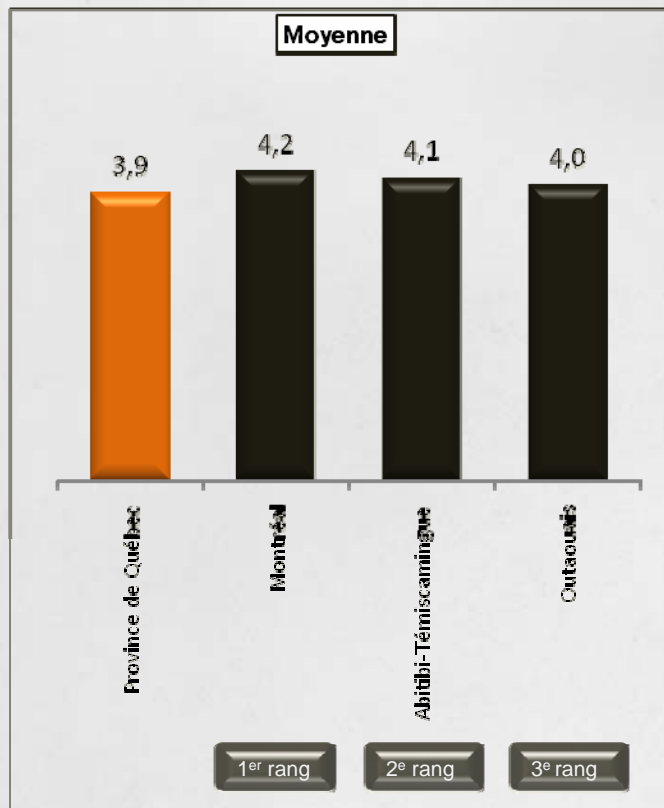

Croyez-vous à la vie après la mort?

Palmarès des régions

Palmarès des localités

Rang	Localité	Résultat
1	Gaspé	61 %
2	Campbelton	57 %
3	Saint-Georges de Beauce	57 %
4	La Malbaie	57 %
5	Joliette	56 %

Croyez-vous aux esprits?

Palmarès des régions

Palmarès des localités

Rang	Localité	Résultat
1	La Malbaie	69 %
2	Saint-Lin	68 %
3	Plessisville	68 %
4	Lotbinière	67 %
5	Acton Vale	66 %

Dans quelle mesure êtes-vous en faveur du suicide assisté dans les cas de maladie grave?

Palmarès des régions

Palmarès des localités

Rang	Localité	Résultat
1	Napierville	100 %
2	Berthier	97 %
3	Acton Vale	95 %
4	Pointe-aux-Trembles	94 %
5	Pont-Rouge	94 %

LE VOLET
RELATIONNEL

Combien de vrais amis avez-vous?

Palmarès des régions

Palmarès des localités

Rang	Localité	Résultat
1	Ville Mont-Royal	5,5 amis
2	Saint-Sauveur	5,2 amis
3	Ville Saint-Laurent	5,1 amis
4	Lac Mégantic	5,1 amis
5	Maniwaki	5,0 amis

Si vous êtes en couple, depuis combien de temps êtes-vous avec la même personne?