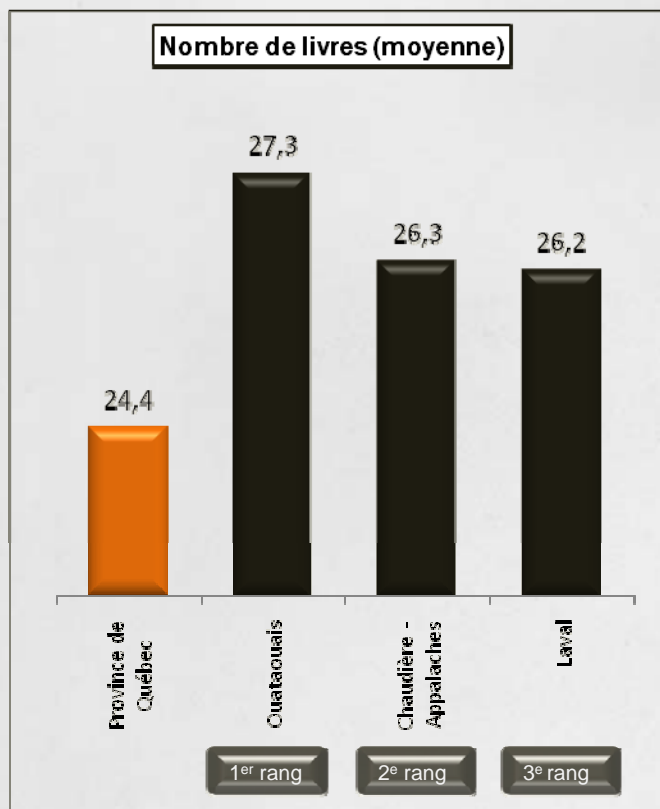

Découvrez le vrai visage du Québec

– 2^e édition –

Un portrait social, relationnel et économique
à travers 150 localités de la province

Une association de 150 journaux

2010

MÉTHODOLOGIE

- Hebdos Québec a mandaté la firme *Léger Marketing* afin d'évaluer l'opinion publique québécoise à propos de certains enjeux et faits de société.
 - La cueillette des données s'est déroulée entre le 24 septembre et le 15 décembre 2009, auprès d'un échantillon représentatif de 33 436 Québécoises et Québécois âgé(e)s de 18 ans ou plus et pouvant s'exprimer en français.
 - L'étude a été menée à travers 150 localités dont les contours sont définis par la zone de distribution des journaux membres d'Hebdos Québec. L'échantillon par marché s'élève au minimum à 200 répondants.
 - La marge d'erreur totale des résultats est de l'ordre de 0,73%, et ce, 19 fois sur 20, tandis que celle d'un marché individuel est d'environ 6,93% (basée sur un marché de 200 répondants), et ce, également 19 fois sur 20.
- Résultats complets sur hebdos.com.

Palmarès des régions

Palmarès des localités

Rang	Localité	Résultat
1	Rosemont	89 %
2	La Tuque	88 %
3	Ville Mont-Royal	87 %
4	Acton Vale	87 %
5	Plateau Mt-Royal	87 %

Êtes-vous fier (fière) d'être Québécois(e)?

Palmarès des régions

Palmarès des localités

Rang	Localité	Résultat
1	Amqui	100 %
2	Chandler	100 %
3	Sorel	99 %
4	Saint-Lin	99 %
5	Napierville	98 %

Est-ce que vous considérez avoir un surplus de poids?

Palmarès des régions

Palmarès des localités

Rang	Localité	Résultat
1	Repentigny	67 %
2	Labelle	67 %
3	Tremblant	66 %
4	Valleyfield	66 %
5	Lachute	64 %

Si oui, de combien de livres?

Palmarès des régions

Palmarès des localités

Rang	Localité	Résultat
1	Saint-Michel	41,7 lbs
2	Amos	41,6 lbs
3	Saint-Henri	38,9 lbs
4	Drummondville	38,7 lbs
5	Hochelaga-Maisonneuve	36,6 lbs