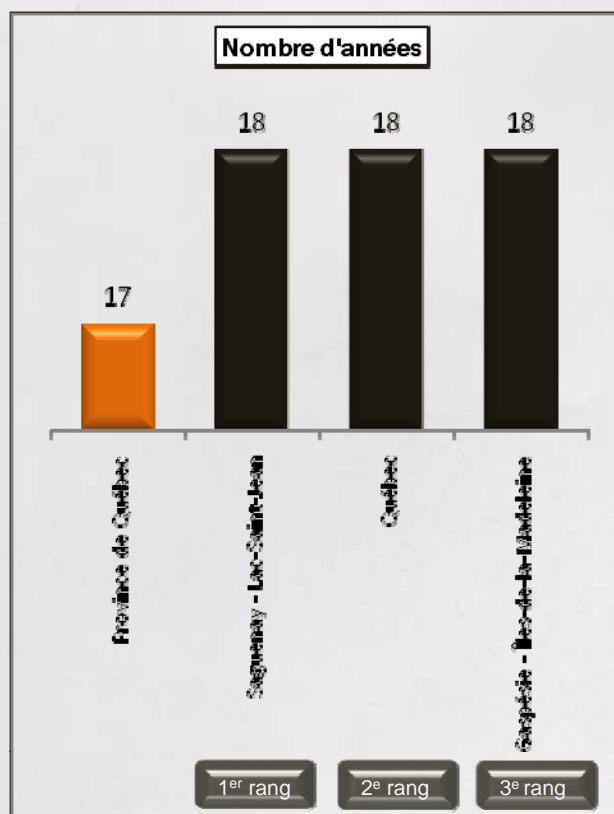

Palmarès des régions

Palmarès des localités

Rang	Localité	Résultat
1	La Malbaie	69 %
2	Saint-Lin	68 %
3	Plessisville	68 %
4	Lotbinière	67 %
5	Acton Vale	66 %

Dans quelle mesure êtes-vous en faveur du suicide assisté dans les cas de maladie grave?

Palmarès des régions

Palmarès des localités

Rang	Localité	Résultat
1	Napierville	100 %
2	Berthier	97 %
3	Acton Vale	95 %
4	Pointe-aux-Trembles	94 %
5	Pont-Rouge	94 %

LE VOLET
RELATIONNEL

Combien de vrais amis avez-vous?

Palmarès des régions

Palmarès des localités

Rang	Localité	Résultat
1	Ville Mont-Royal	5,5 amis
2	Saint-Sauveur	5,2 amis
3	Ville Saint-Laurent	5,1 amis
4	Lac Mégantic	5,1 amis
5	Maniwaki	5,0 amis

Si vous êtes en couple, depuis combien de temps êtes-vous avec la même personne?

Palmarès des régions

Palmarès des localités

Rang	Localité	Résultat
1	Maniwaki	22 ans
2	Saint-Sauveur	21 ans
3	Saint-André	21 ans
4	Charlesbourg	21 ans
5	Sainte-Anne-des-Monts	21 ans

Avez-vous déjà trompé votre conjoint?