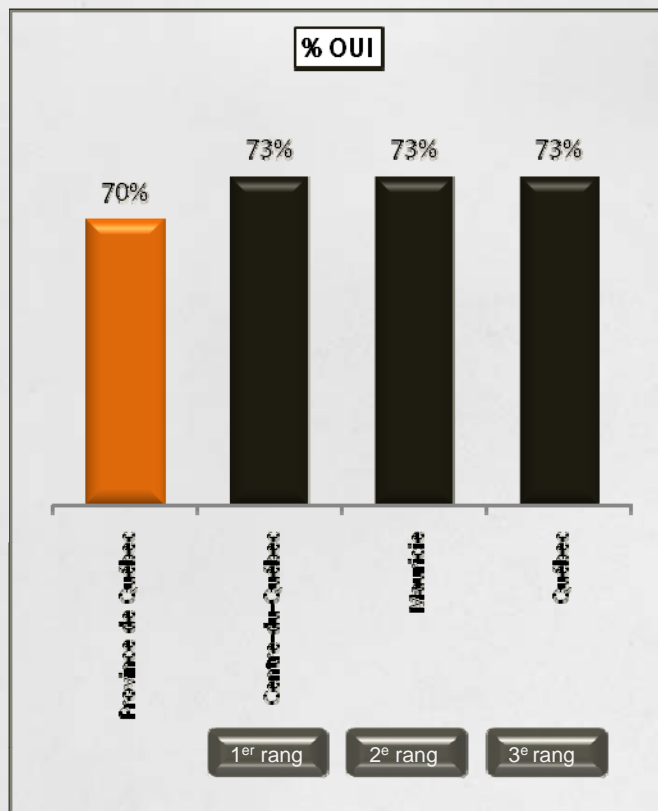

Aimez-vous votre apparence physique?

Palmarès des régions

Palmarès des localités

Rang	Localité	Résultat
1	Plateau Mt-Royal	85 %
2	Ville Mont-Royal	84 %
3	Amqui	82 %
4	Sainte-Anne-des-Monts	81 %
5	Loretteville	80 %