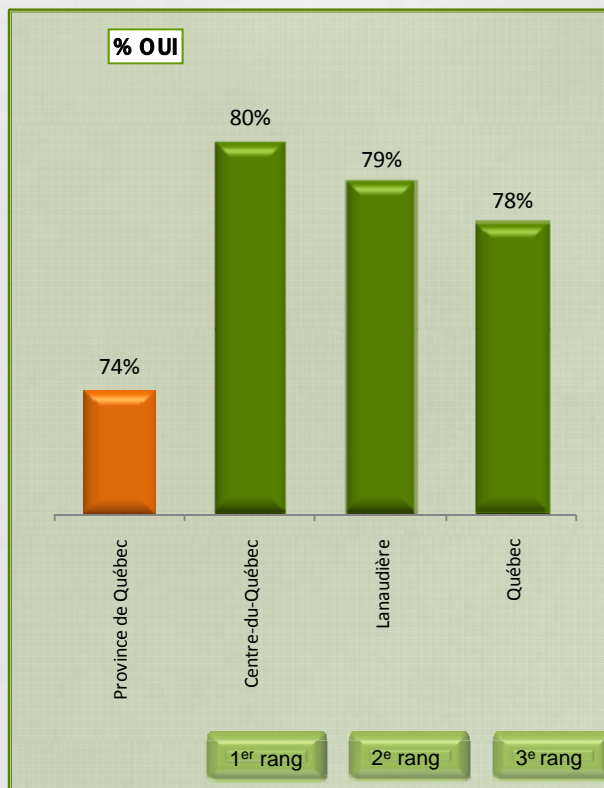

Selon vous, dans quelle mesure est-il facile de se procurer des produits issus de l'agriculture du Québec (viandes, volailles, légumes et fruits) presque toute l'année (excluant les mois d'hiver)?

Palmarès des régions