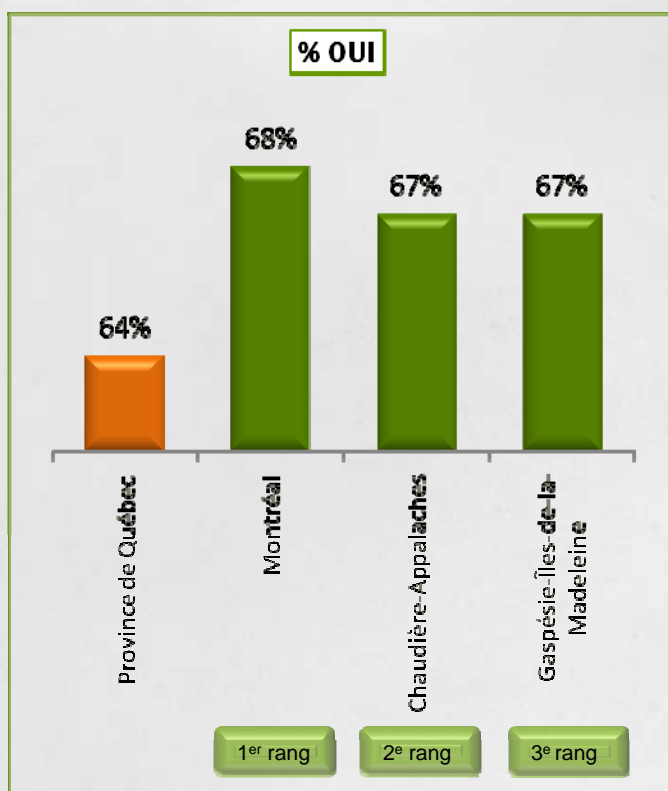

Croyez-vous que la consommation de produits locaux apporte une solution concrète pour lutter contre les gaz à effet de serre?

Palmarès des régions