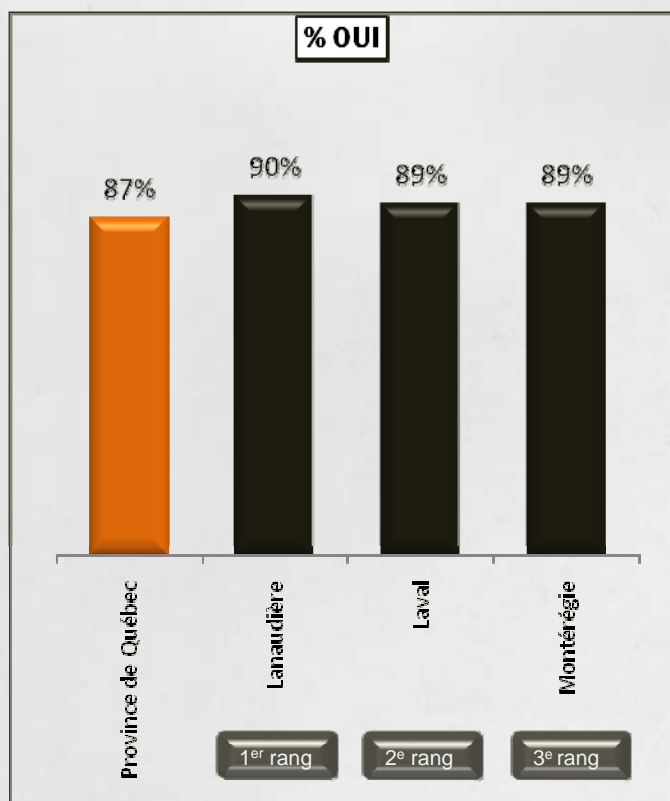

Découvrez le vrai visage du Québec

– 2^e édition –

Un portrait social, relationnel et économique
à travers 150 localités de la province

Une association de 150 journaux

2010

MÉTHODOLOGIE

- Hebdos Québec a mandaté la firme *Léger Marketing* afin d'évaluer l'opinion publique québécoise à propos de certains enjeux et faits de société.
 - La cueillette des données s'est déroulée entre le 24 septembre et le 15 décembre 2009, auprès d'un échantillon représentatif de 33 436 Québécoises et Québécois âgé(e)s de 18 ans ou plus et pouvant s'exprimer en français.
 - L'étude a été menée à travers 150 localités dont les contours sont définis par la zone de distribution des journaux membres d'Hebdos Québec. L'échantillon par marché s'élève au minimum à 200 répondants.
 - La marge d'erreur totale des résultats est de l'ordre de 0,73%, et ce, 19 fois sur 20, tandis que celle d'un marché individuel est d'environ 6,93% (basée sur un marché de 200 répondants), et ce, également 19 fois sur 20.
- Résultats complets sur hebdos.com.

Croyez-vous à la vie après la mort?

Palmarès des régions

Palmarès des localités

Rang	Localité	Résultat
1	Gaspé	61 %
2	Campbelton	57 %
3	Saint-Georges de Beauce	57 %
4	La Malbaie	57 %
5	Joliette	56 %

Croyez-vous aux esprits?

Palmarès des régions

Palmarès des localités

Rang	Localité	Résultat
1	La Malbaie	69 %
2	Saint-Lin	68 %
3	Plessisville	68 %
4	Lotbinière	67 %
5	Acton Vale	66 %

Dans quelle mesure êtes-vous en faveur du suicide assisté dans les cas de maladie grave?

Palmarès des régions

Palmarès des localités

Rang	Localité	Résultat
1	Napierville	100 %
2	Berthier	97 %
3	Acton Vale	95 %
4	Pointe-aux-Trembles	94 %
5	Pont-Rouge	94 %

LE VOLET
RELATIONNEL

Combien de vrais amis avez-vous?