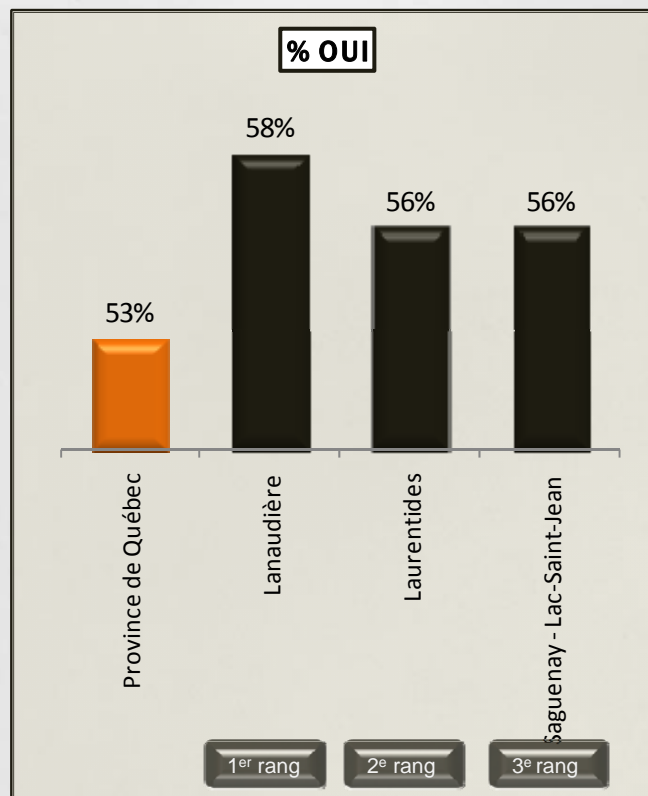

Découvrez le vrai visage du Québec

– 2^e édition –

Un portrait social, relationnel et économique
à travers 150 localités de la province

Une association de 150 journaux

2010

MÉTHODOLOGIE

- Hebdos Québec a mandaté la firme *Léger Marketing* afin d'évaluer l'opinion publique québécoise à propos de certains enjeux et faits de société.
 - La cueillette des données s'est déroulée entre le 24 septembre et le 15 décembre 2009, auprès d'un échantillon représentatif de 33 436 Québécoises et Québécois âgé(e)s de 18 ans ou plus et pouvant s'exprimer en français.
 - L'étude a été menée à travers 150 localités dont les contours sont définis par la zone de distribution des journaux membres d'Hebdos Québec. L'échantillon par marché s'élève au minimum à 200 répondants.
 - La marge d'erreur totale des résultats est de l'ordre de 0,73%, et ce, 19 fois sur 20, tandis que celle d'un marché individuel est d'environ 6,93% (basée sur un marché de 200 répondants), et ce, également 19 fois sur 20.
- Résultats complets sur hebdos.com.

Palmarès des régions

Palmarès des localités

Rang	Localité	Résultat
1	Rosemont	89 %
2	La Tuque	88 %
3	Ville Mont-Royal	87 %
4	Acton Vale	87 %
5	Plateau Mt-Royal	87 %

Êtes-vous fier (fière) d'être Québécois(e)?

Palmarès des régions

Palmarès des localités

Rang	Localité	Résultat
1	Amqui	100 %
2	Chandler	100 %
3	Sorel	99 %
4	Saint-Lin	99 %
5	Napierville	98 %

Est-ce que vous considérez avoir un surplus de poids?

Palmarès des régions

Palmarès des localités

Rang	Localité	Résultat
1	Repentigny	67 %
2	Labelle	67 %
3	Tremblant	66 %
4	Valleyfield	66 %
5	Lachute	64 %

Si oui, de combien de livres?

Palmarès des régions

Palmarès des localités

Rang	Localité	Résultat
1	Saint-Michel	41,7 lbs
2	Amos	41,6 lbs
3	Saint-Henri	38,9 lbs
4	Drummondville	38,7 lbs
5	Hochelaga-Maisonneuve	36,6 lbs