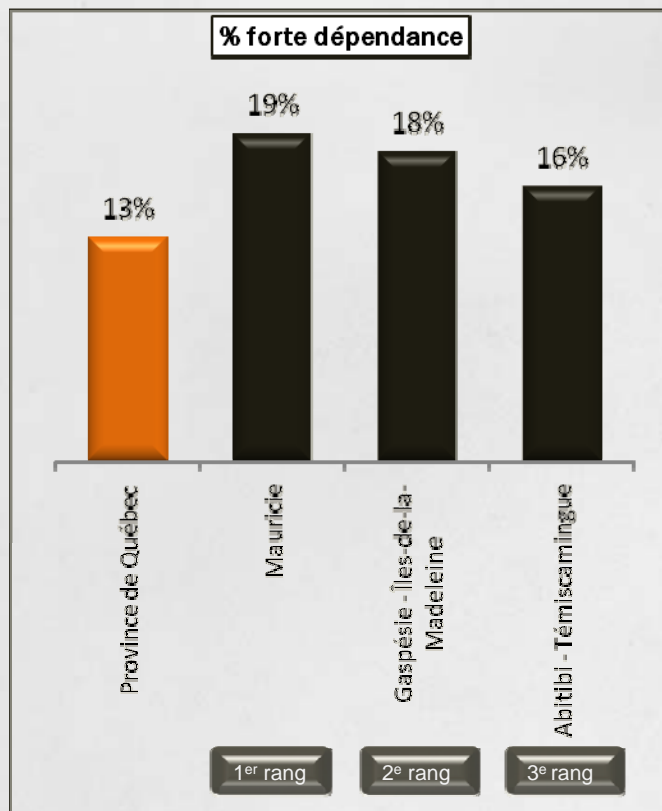

Palmarès des régions

Palmarès des localités

Rang	Localité	Résultat
1	Amqui	100 %
2	Chandler	100 %
3	Sorel	99 %
4	Saint-Lin	99 %
5	Napierville	98 %

Est-ce que vous considérez avoir un surplus de poids?

Palmarès des régions

Palmarès des localités

Rang	Localité	Résultat
1	Repentigny	67 %
2	Labelle	67 %
3	Tremblant	66 %
4	Valleyfield	66 %
5	Lachute	64 %

Si oui, de combien de livres?

Palmarès des régions

Palmarès des localités

Rang	Localité	Résultat
1	Saint-Michel	41,7 lbs
2	Amos	41,6 lbs
3	Saint-Henri	38,9 lbs
4	Drummondville	38,7 lbs
5	Hochelaga-Maisonneuve	36,6 lbs

Aimez-vous votre apparence physique?

Palmarès des régions

Palmarès des localités

Rang	Localité	Résultat
1	Plateau Mt-Royal	85 %
2	Ville Mont-Royal	84 %
3	Amqui	82 %
4	Sainte-Anne-des-Monts	81 %
5	Loretteville	80 %

Estimez-vous avoir une certaine dépendance à la cigarette?

Palmarès des régions

Palmarès des localités

Rang	Localité	Résultat
1	Chandler	31 %
2	Lachute	26 %
3	Saint-Jérôme	24 %
4	Tremblant	24 %
5	Port-Cartier	24 %