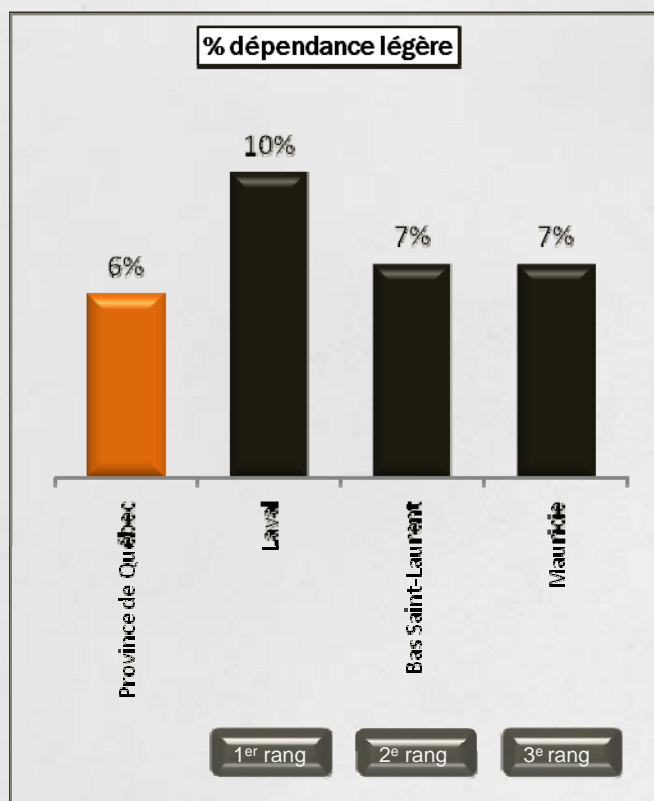

Découvrez le vrai visage du Québec

– 2^e édition –

Un portrait social, relationnel et économique
à travers 150 localités de la province

Une association de 150 journaux

2010

MÉTHODOLOGIE

- Hebdos Québec a mandaté la firme *Léger Marketing* afin d'évaluer l'opinion publique québécoise à propos de certains enjeux et faits de société.
 - La cueillette des données s'est déroulée entre le 24 septembre et le 15 décembre 2009, auprès d'un échantillon représentatif de 33 436 Québécoises et Québécois âgé(e)s de 18 ans ou plus et pouvant s'exprimer en français.
 - L'étude a été menée à travers 150 localités dont les contours sont définis par la zone de distribution des journaux membres d'Hebdos Québec. L'échantillon par marché s'élève au minimum à 200 répondants.
 - La marge d'erreur totale des résultats est de l'ordre de 0,73%, et ce, 19 fois sur 20, tandis que celle d'un marché individuel est d'environ 6,93% (basée sur un marché de 200 répondants), et ce, également 19 fois sur 20.
- Résultats complets sur hebdos.com.

Estimez-vous avoir une certaine dépendance à l'alcool?

Palmarès des régions

Palmarès des localités

Rang	Localité	Résultat
1	Chandler	27 %
2	Île-des-Soeurs	21 %
3	Forestville	19 %
4	Saint-Sauveur	16 %
5	Rivière-du-Loup	15 %

Estimez-vous avoir une certaine dépendance à la marijuana?

Palmarès des régions

Palmarès des localités

Rang	Localité	Résultat
1	Chandler	12 %
2	Rosemont	9 %
3	Villeray	9 %
4	Mont-Laurier	8 %
5	La Malbaie	8 %

Estimez-vous avoir une certaine dépendance aux médicaments?

Palmarès des régions

Palmarès des localités

Rang	Localité	Résultat
1	Saint-Jérôme	13 %
2	Lasalle	13 %
3	Lotbinière	13 %
4	Saint-André-Avelin	12 %
5	Outremont	11 %