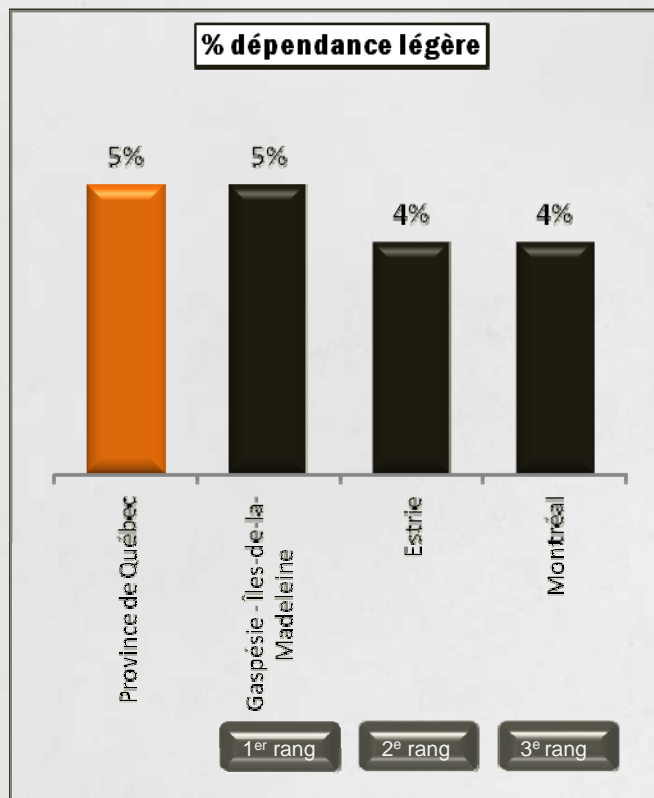

Découvrez le vrai visage du Québec

– 2^e édition –

Un portrait social, relationnel et économique
à travers 150 localités de la province

Une association de 150 journaux

2010

MÉTHODOLOGIE

- Hebdos Québec a mandaté la firme *Léger Marketing* afin d'évaluer l'opinion publique québécoise à propos de certains enjeux et faits de société.
 - La cueillette des données s'est déroulée entre le 24 septembre et le 15 décembre 2009, auprès d'un échantillon représentatif de 33 436 Québécoises et Québécois âgé(e)s de 18 ans ou plus et pouvant s'exprimer en français.
 - L'étude a été menée à travers 150 localités dont les contours sont définis par la zone de distribution des journaux membres d'Hebdos Québec. L'échantillon par marché s'élève au minimum à 200 répondants.
 - La marge d'erreur totale des résultats est de l'ordre de 0,73%, et ce, 19 fois sur 20, tandis que celle d'un marché individuel est d'environ 6,93% (basée sur un marché de 200 répondants), et ce, également 19 fois sur 20.
- Résultats complets sur hebdos.com.

Estimez-vous avoir une certaine dépendance à la cigarette?

Palmarès des régions

Palmarès des localités

Rang	Localité	Résultat
1	Chandler	31 %
2	Lachute	26 %
3	Saint-Jérôme	24 %
4	Tremblant	24 %
5	Port-Cartier	24 %

Estimez-vous avoir une certaine dépendance à l'alcool?

Palmarès des régions

Palmarès des localités

Rang	Localité	Résultat
1	Chandler	27 %
2	Île-des-Soeurs	21 %
3	Forestville	19 %
4	Saint-Sauveur	16 %
5	Rivière-du-Loup	15 %

Estimez-vous avoir une certaine dépendance à la marijuana?

Palmarès des régions

Palmarès des localités

Rang	Localité	Résultat
1	Chandler	12 %
2	Rosemont	9 %
3	Villeray	9 %
4	Mont-Laurier	8 %
5	La Malbaie	8 %