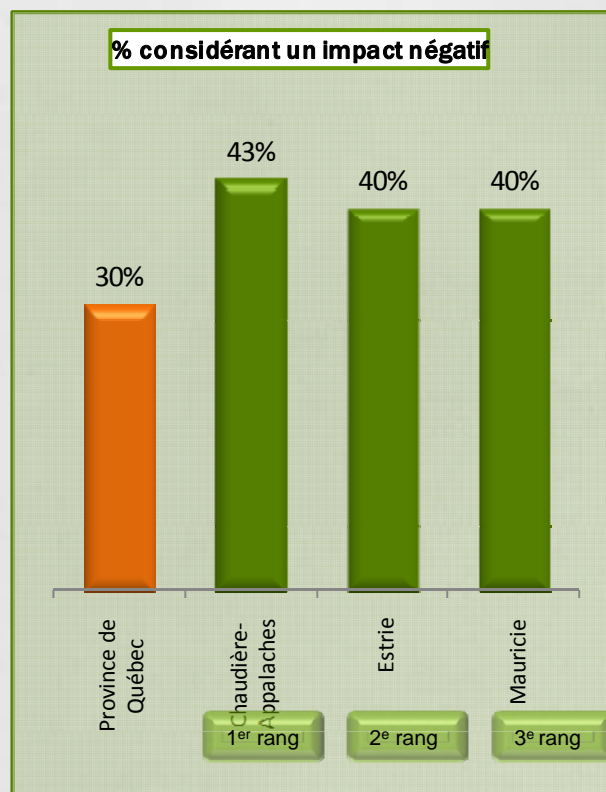

Découvrez le vrai visage du Québec

– 2^e édition –

Un portrait social, relationnel et économique
à travers 150 localités de la province

Une association de 150 journaux

2010

MÉTHODOLOGIE

- Hebdos Québec a mandaté la firme *Léger Marketing* afin d'évaluer l'opinion publique québécoise à propos de certains enjeux et faits de société.
 - La cueillette des données s'est déroulée entre le 24 septembre et le 15 décembre 2009, auprès d'un échantillon représentatif de 33 436 Québécoises et Québécois âgé(e)s de 18 ans ou plus et pouvant s'exprimer en français.
 - L'étude a été menée à travers 150 localités dont les contours sont définis par la zone de distribution des journaux membres d'Hebdos Québec. L'échantillon par marché s'élève au minimum à 200 répondants.
 - La marge d'erreur totale des résultats est de l'ordre de 0,73%, et ce, 19 fois sur 20, tandis que celle d'un marché individuel est d'environ 6,93% (basée sur un marché de 200 répondants), et ce, également 19 fois sur 20.
- Résultats complets sur hebdos.com.

LE VOLET
ÉCONOMIQUE

Selon vous, la mondialisation de l'économie et des marchés a-t-elle un impact très positif, assez positif, neutre, plutôt négatif ou très négatif sur l'économie du Québec?

Palmarès des régions