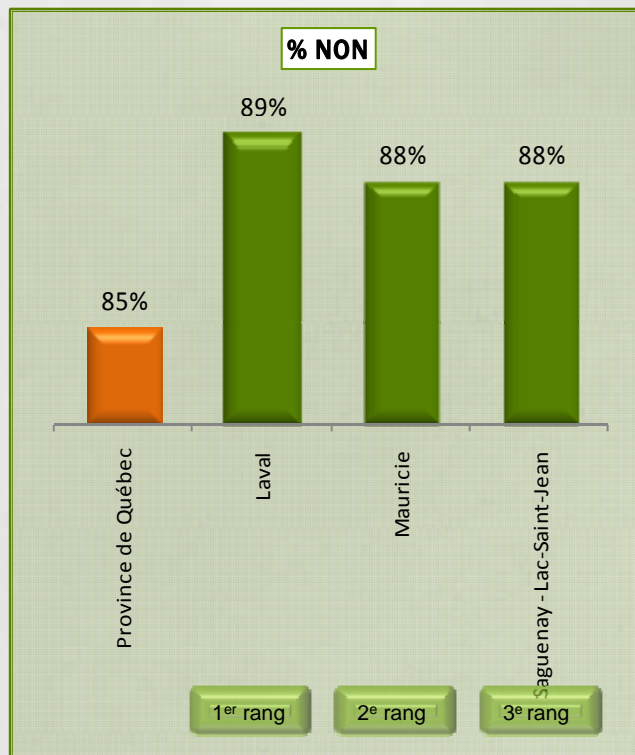

Sachant que la dette publique du Québec s'élève à 130 milliards de dollars, croyez-vous que le Québec arrivera éventuellement à payer un jour la totalité de sa dette publique?

Palmarès des régions

Palmarès des localités

Rang	Localité	Résultat
1	Sainte-Marie de Beauce	96 %
2	Forestville	95 %
3	Matane	95 %
4	Plessisville	94 %
5	Campbelton	94 %