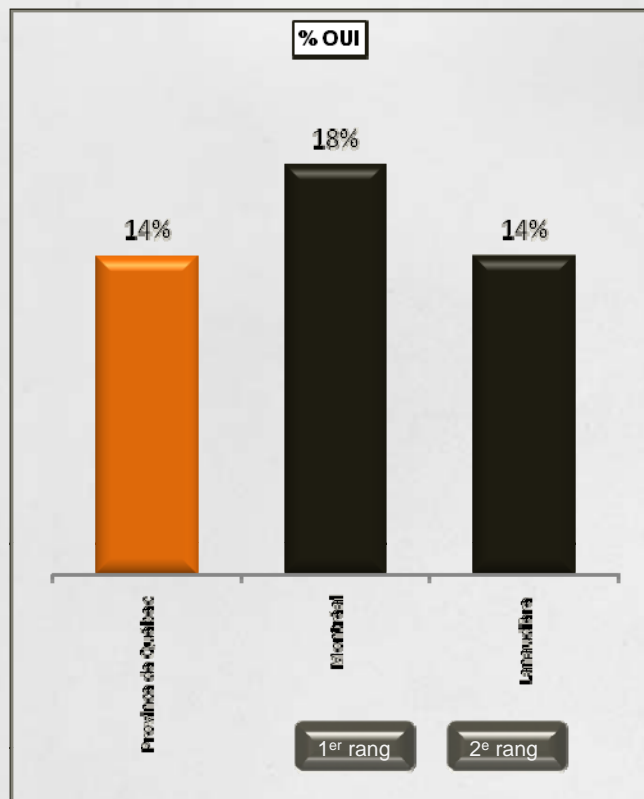

Découvrez le vrai visage du Québec

– 2^e édition –

Un portrait social, relationnel et économique
à travers 150 localités de la province

Une association de 150 journaux

2010

MÉTHODOLOGIE

- Hebdos Québec a mandaté la firme *Léger Marketing* afin d'évaluer l'opinion publique québécoise à propos de certains enjeux et faits de société.
 - La cueillette des données s'est déroulée entre le 24 septembre et le 15 décembre 2009, auprès d'un échantillon représentatif de 33 436 Québécoises et Québécois âgé(e)s de 18 ans ou plus et pouvant s'exprimer en français.
 - L'étude a été menée à travers 150 localités dont les contours sont définis par la zone de distribution des journaux membres d'Hebdos Québec. L'échantillon par marché s'élève au minimum à 200 répondants.
 - La marge d'erreur totale des résultats est de l'ordre de 0,73%, et ce, 19 fois sur 20, tandis que celle d'un marché individuel est d'environ 6,93% (basée sur un marché de 200 répondants), et ce, également 19 fois sur 20.
- Résultats complets sur hebdos.com.

Palmarès des régions

Palmarès des localités

Rang	Localité	Résultat
1	Ville Mont-Royal	5,5 amis
2	Saint-Sauveur	5,2 amis
3	Ville Saint-Laurent	5,1 amis
4	Lac Mégantic	5,1 amis
5	Maniwaki	5,0 amis

Si vous êtes en couple, depuis combien de temps êtes-vous avec la même personne?

Palmarès des régions

Palmarès des localités

Rang	Localité	Résultat
1	Maniwaki	22 ans
2	Saint-Sauveur	21 ans
3	Saint-André	21 ans
4	Charlesbourg	21 ans
5	Sainte-Anne-des-Monts	21 ans

Avez-vous déjà trompé votre conjoint?

Palmarès des régions

Palmarès des localités

Rang	Localité	Résultat
1	Plateau Mt-Royal	28 %
2	Villeray	27 %
3	Hochelaga-Maisonneuve	27 %
4	Rivière-des-Prairies	25 %
5	Ahuntsic	24 %

Avez-vous déjà eu une aventure extraconjugale avec un ou une collègue de travail?