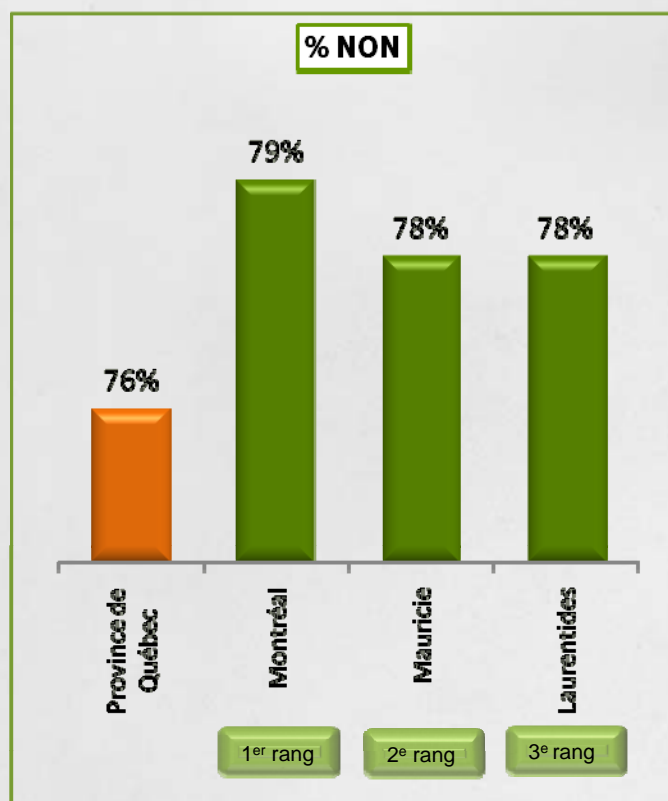

Découvrez le vrai visage du Québec

– 2^e édition –

Un portrait social, relationnel et économique
à travers 150 localités de la province

Une association de 150 journaux

2010

MÉTHODOLOGIE

- Hebdos Québec a mandaté la firme *Léger Marketing* afin d'évaluer l'opinion publique québécoise à propos de certains enjeux et faits de société.
 - La cueillette des données s'est déroulée entre le 24 septembre et le 15 décembre 2009, auprès d'un échantillon représentatif de 33 436 Québécoises et Québécois âgé(e)s de 18 ans ou plus et pouvant s'exprimer en français.
 - L'étude a été menée à travers 150 localités dont les contours sont définis par la zone de distribution des journaux membres d'Hebdos Québec. L'échantillon par marché s'élève au minimum à 200 répondants.
 - La marge d'erreur totale des résultats est de l'ordre de 0,73%, et ce, 19 fois sur 20, tandis que celle d'un marché individuel est d'environ 6,93% (basée sur un marché de 200 répondants), et ce, également 19 fois sur 20.
- Résultats complets sur hebdos.com.

Palmarès des régions

Palmarès des localités

Rang	Localité	Résultat
1	Plateau Mt-Royal	87 %
2	Rivière-des-Prairies	80 %
3	Campbelton	79 %
4	Outremont	77 %
5	Rosemont	77 %

20% des Québécois ne voient pas le lien entre la consommation de produits locaux et les gaz à effet de serre.

Selon vous, les mesures de protection de l'environnement nuisent-elles au développement économique et à l'emploi?

Palmarès des régions

Palmarès des localités

Rang	Localité	Résultat
1	Outremont	92 %
2	Plateau Mt-Royal	89 %
3	Chandler	87 %
4	Saint-Léonard	86 %
5	Rosemont	86 %