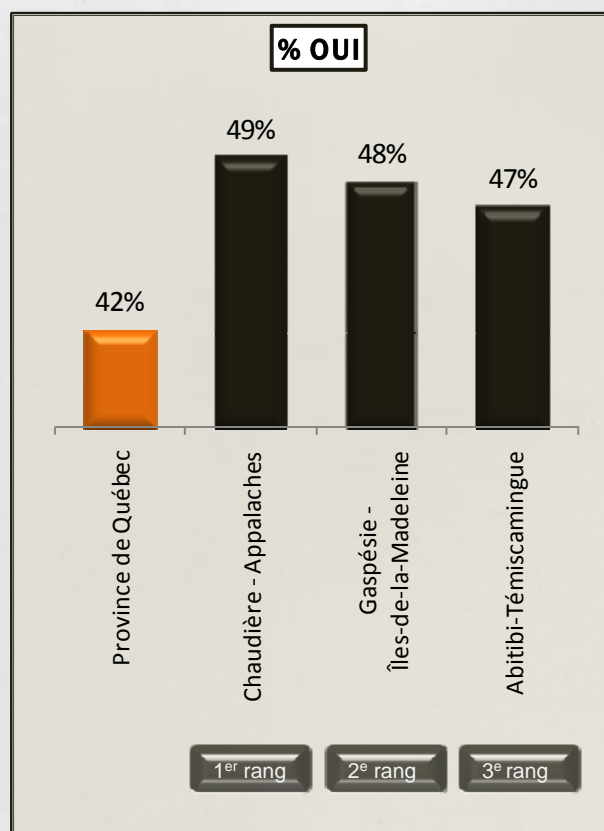

Découvrez le vrai visage du Québec

– 2^e édition –

Un portrait social, relationnel et économique
à travers 150 localités de la province

Une association de 150 journaux

2010

MÉTHODOLOGIE

- Hebdos Québec a mandaté la firme *Léger Marketing* afin d'évaluer l'opinion publique québécoise à propos de certains enjeux et faits de société.
 - La cueillette des données s'est déroulée entre le 24 septembre et le 15 décembre 2009, auprès d'un échantillon représentatif de 33 436 Québécoises et Québécois âgé(e)s de 18 ans ou plus et pouvant s'exprimer en français.
 - L'étude a été menée à travers 150 localités dont les contours sont définis par la zone de distribution des journaux membres d'Hebdos Québec. L'échantillon par marché s'élève au minimum à 200 répondants.
 - La marge d'erreur totale des résultats est de l'ordre de 0,73%, et ce, 19 fois sur 20, tandis que celle d'un marché individuel est d'environ 6,93% (basée sur un marché de 200 répondants), et ce, également 19 fois sur 20.
- Résultats complets sur hebdos.com.

Estimez-vous avoir une certaine dépendance aux médicaments?

Palmarès des régions

Palmarès des localités

Rang	Localité	Résultat
1	Saint-Jérôme	13 %
2	Lasalle	13 %
3	Lotbinière	13 %
4	Saint-André-Avelin	12 %
5	Outremont	11 %

Vous considérez-vous comme une personne plutôt introvertie ou plutôt extravertie?

Palmarès des régions

Palmarès des localités

Rang	Localité	Résultat
1	Ville Saint-Laurent	72 %
2	Farnham	67 %
3	Cowansville	65 %
4	Lachine	64 %
5	Ville Mont-Royal	63 %

Croyez-vous à la vie après la mort?

Palmarès des régions

Palmarès des localités

Rang	Localité	Résultat
1	Gaspé	61 %
2	Campbelton	57 %
3	Saint-Georges de Beauce	57 %
4	La Malbaie	57 %
5	Joliette	56 %

Croyez-vous aux esprits?