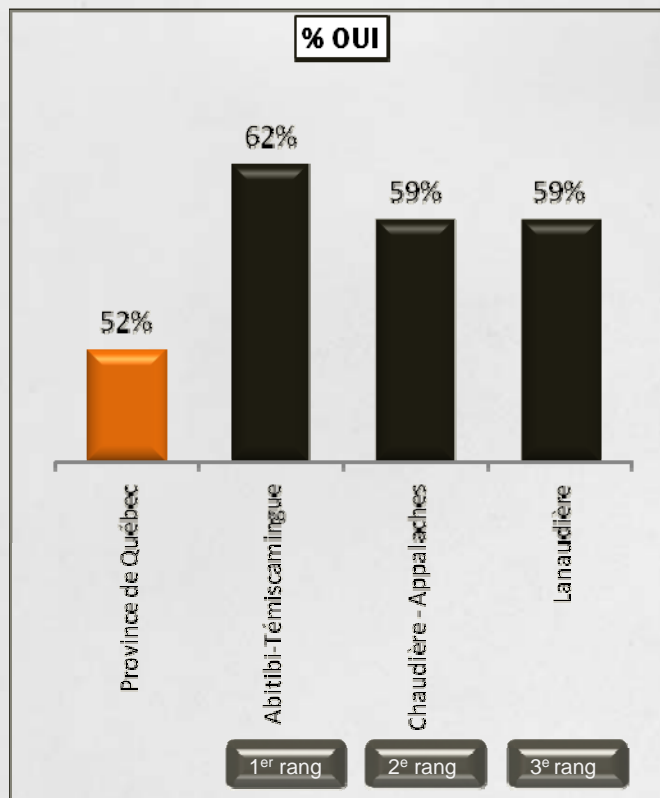

Découvrez le vrai visage du Québec

– 2^e édition –

Un portrait social, relationnel et économique
à travers 150 localités de la province

Une association de 150 journaux

2010

MÉTHODOLOGIE

- Hebdos Québec a mandaté la firme *Léger Marketing* afin d'évaluer l'opinion publique québécoise à propos de certains enjeux et faits de société.
 - La cueillette des données s'est déroulée entre le 24 septembre et le 15 décembre 2009, auprès d'un échantillon représentatif de 33 436 Québécoises et Québécois âgé(e)s de 18 ans ou plus et pouvant s'exprimer en français.
 - L'étude a été menée à travers 150 localités dont les contours sont définis par la zone de distribution des journaux membres d'Hebdos Québec. L'échantillon par marché s'élève au minimum à 200 répondants.
 - La marge d'erreur totale des résultats est de l'ordre de 0,73%, et ce, 19 fois sur 20, tandis que celle d'un marché individuel est d'environ 6,93% (basée sur un marché de 200 répondants), et ce, également 19 fois sur 20.
- Résultats complets sur hebdos.com.

Vous considérez-vous comme une personne plutôt introvertie ou plutôt extravertie?

Palmarès des régions

Palmarès des localités

Rang	Localité	Résultat
1	Ville Saint-Laurent	72 %
2	Farnham	67 %
3	Cowansville	65 %
4	Lachine	64 %
5	Ville Mont-Royal	63 %

Croyez-vous à la vie après la mort?

Palmarès des régions

Palmarès des localités

Rang	Localité	Résultat
1	Gaspé	61 %
2	Campbelton	57 %
3	Saint-Georges de Beauce	57 %
4	La Malbaie	57 %
5	Joliette	56 %

Croyez-vous aux esprits?

Palmarès des régions

Palmarès des localités

Rang	Localité	Résultat
1	La Malbaie	69 %
2	Saint-Lin	68 %
3	Plessisville	68 %
4	Lotbinière	67 %
5	Acton Vale	66 %

Dans quelle mesure êtes-vous en faveur du suicide assisté dans les cas de maladie grave?